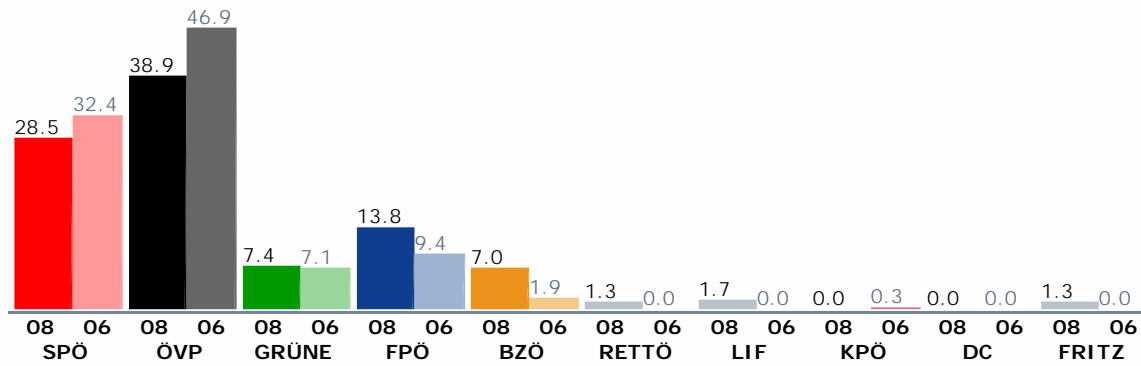

Gemeinde Prigglitz
Stand: 28.09.2008 21:38

	Ergebnisse 2008		Ergebnisse 2006		Vergleich 2006-2008	
	Stimmen	%	Stimmen	%	Stimmen	%
Wahlberechtigt	409		384		25	
Abgegeben	310	75,8	319	83,1	-9	-7,3
Ungültig	12	3,9	10	3,1	2	0,8
Gültig	298	96,1	309	96,9	-11	-0,8
Davon entfielen auf die Parteien						
SPÖ	85	28,5	100	32,4	-15	-3,9
ÖVP	116	38,9	145	46,9	-29	-8,0
GRÜNE	22	7,4	22	7,1	0	0,3
FPÖ	41	13,8	29	9,4	12	4,4
BZÖ	21	7,0	6	1,9	15	5,1
RETTÖ	4	1,3	0	0,0	4	1,3
LIF	5	1,7	0	0,0	5	1,7
KPÖ			1	0,3		
DC			0	0,0		
FRITZ	4	1,3	0	0,0	4	1,3